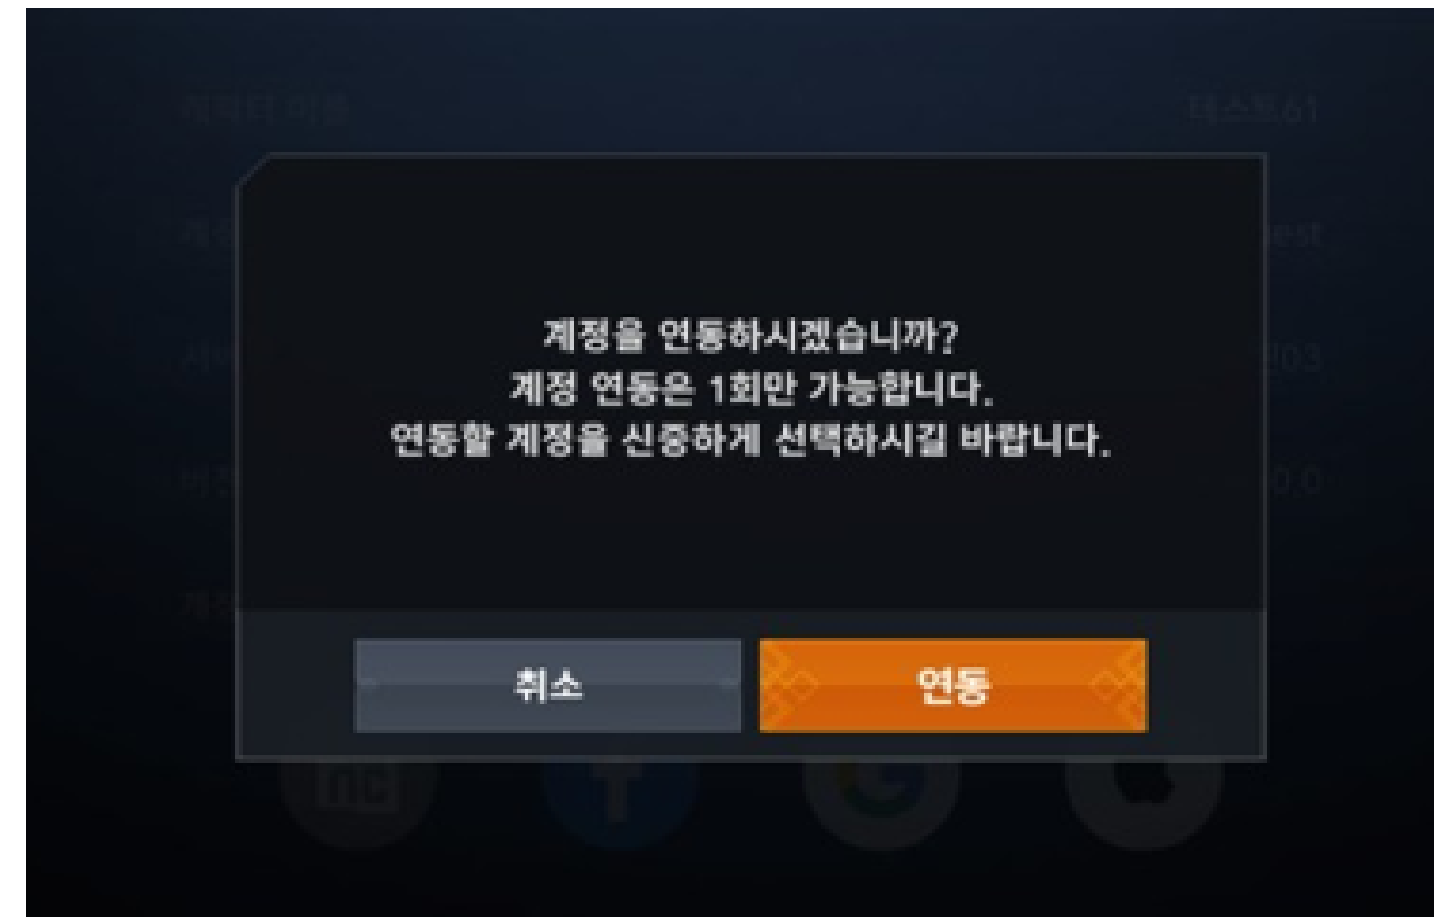

구매자가 직접 확인이 어렵기 때문에
판매글을 통해 물품이 맞는지 확인

캐릭터 정보 확인 (채팅)

채팅을 통해 부족한 부분을 요청
(추가 사진, 내용 등)

계정 연동

계정 연동 종류

게임 실행 후 환경설정 → '정보' 탭 클릭
→ 구매자가 원하는 계정 플랫폼 클릭

계정 연동

☆ 계정 연동은 1회만 가능하니
신중하게 선택해주세요.