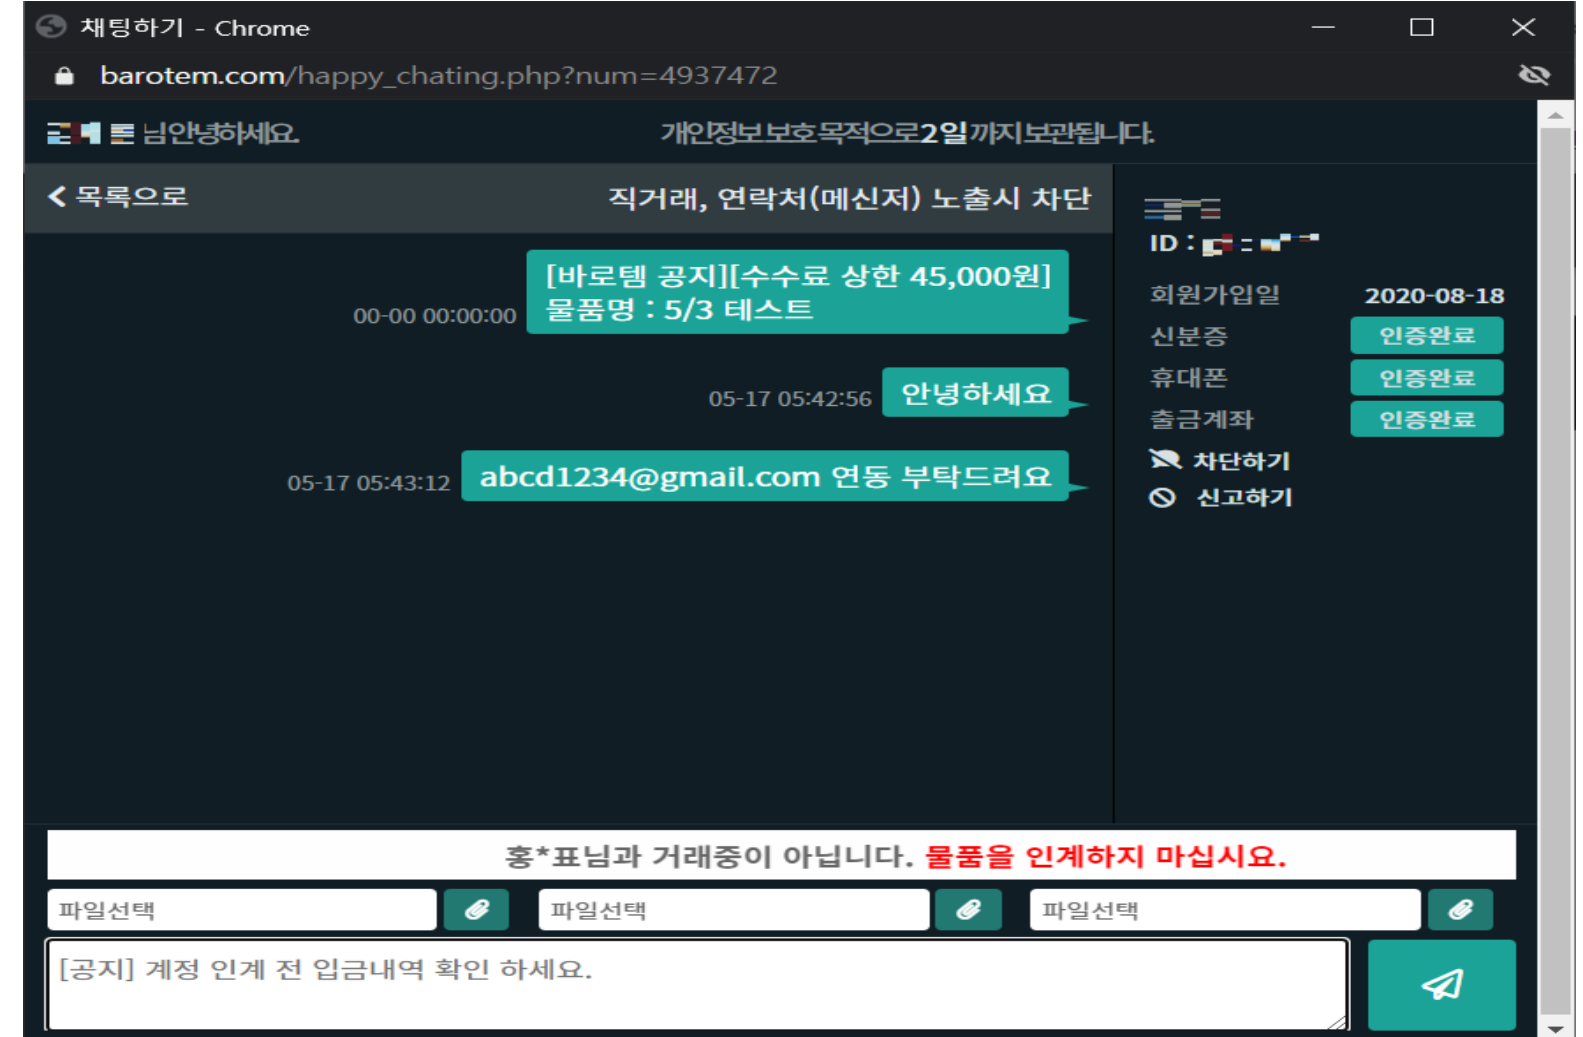

연동상태: 게스트

변 산: 오렘(블루)/크리스터(황), 회귀 데몬,해적사냥꾼진 포함 24장

인 형: 미미로드, 회귀 다골,킹버그 포함 11장

장 바: +6트탄, 기본 4셋(황금팔찌,+4빛티, +4건갑)

악 세: +130023

부 케: 70렐 종사(6종4셋 4빛티4건갑)

기 타: 출딩포지션, 마나 업, 컴넷 업 배움, 드다 넉넉히 보유중

잡 템: 켈1000장, 데이200장, 오림일기장6권, 해적섬 보물지도3장 (계속 사냥중 변동가능)

구매자가 직접 확인이 어렵기 때문에
판매글을 통해 물품이 맞는지 확인

캐릭터 정보 확인 (채팅)

채팅을 통해 부족한 부분을 요청
(추가 사진, 내용 등)

계정 연동

계정 연동 종류

게임 실행 후 환경설정 → '정보' 탭 클릭
→ 구매자가 원하는 계정 플랫폼 클릭

계정 연동

☆ 계정 연동은 1회만 가능하니
신중하게 선택해주세요.