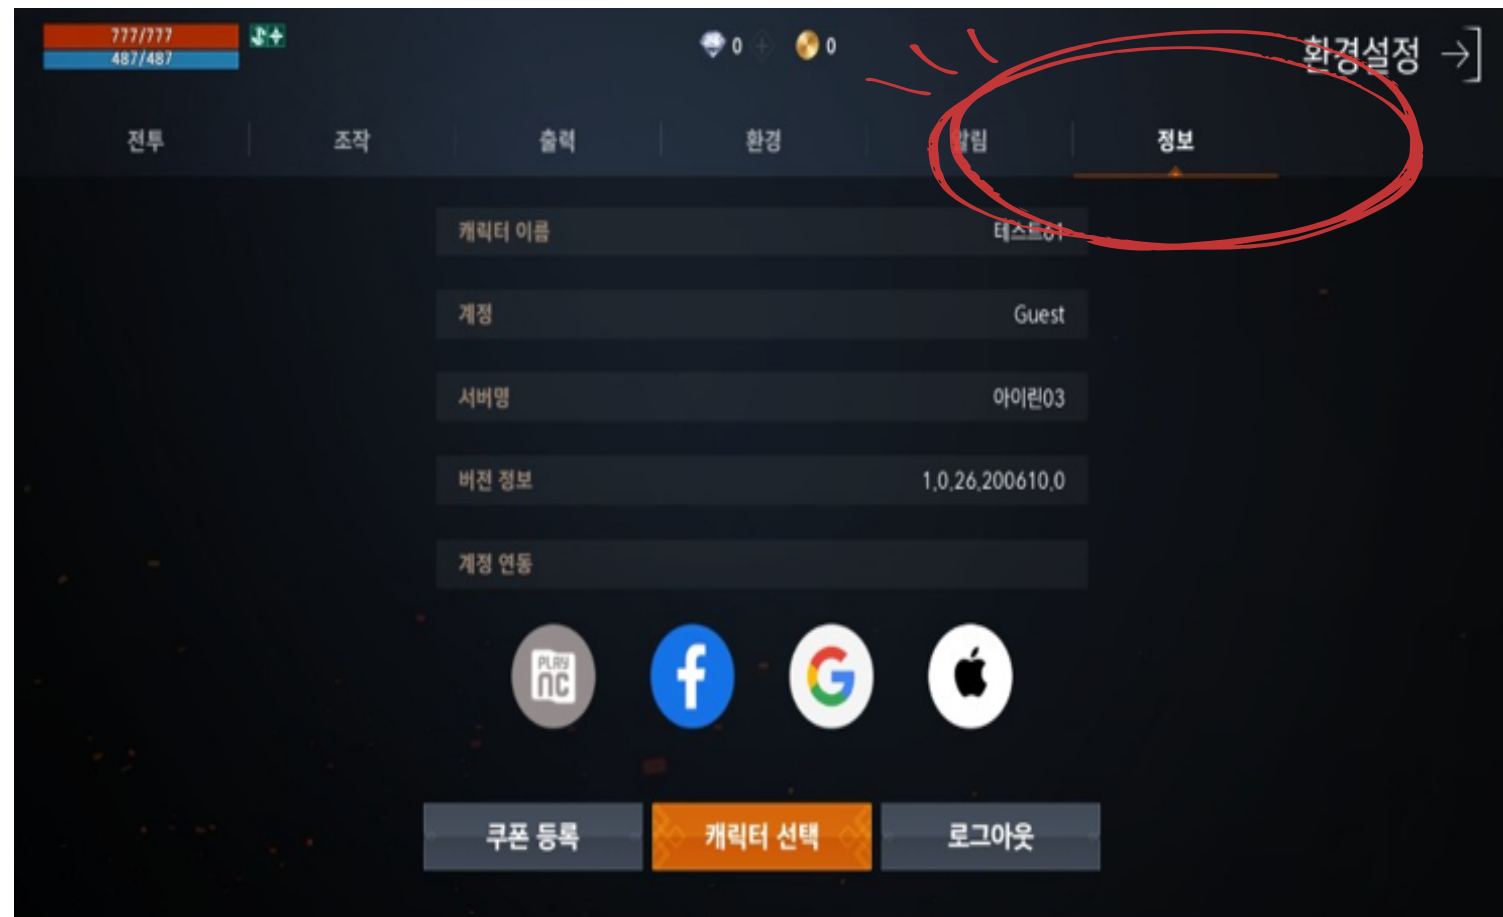

구매자가 직접 확인이 어렵기 때문에
판매글을 통해 물품이 맞는지 확인

캐릭터 정보 확인 (채팅)

채팅을 통해 부족한 부분을 요청
(추가 사진, 내용 등)

계정 연동

계정 연동 종류

게임 실행 후 환경설정 → '정보' 탭 클릭
→ 구매자가 원하는 계정 플랫폼 클릭

계정 연동

☆ 계정 연동은 1회만 가능하니
신중하게 선택해주세요.