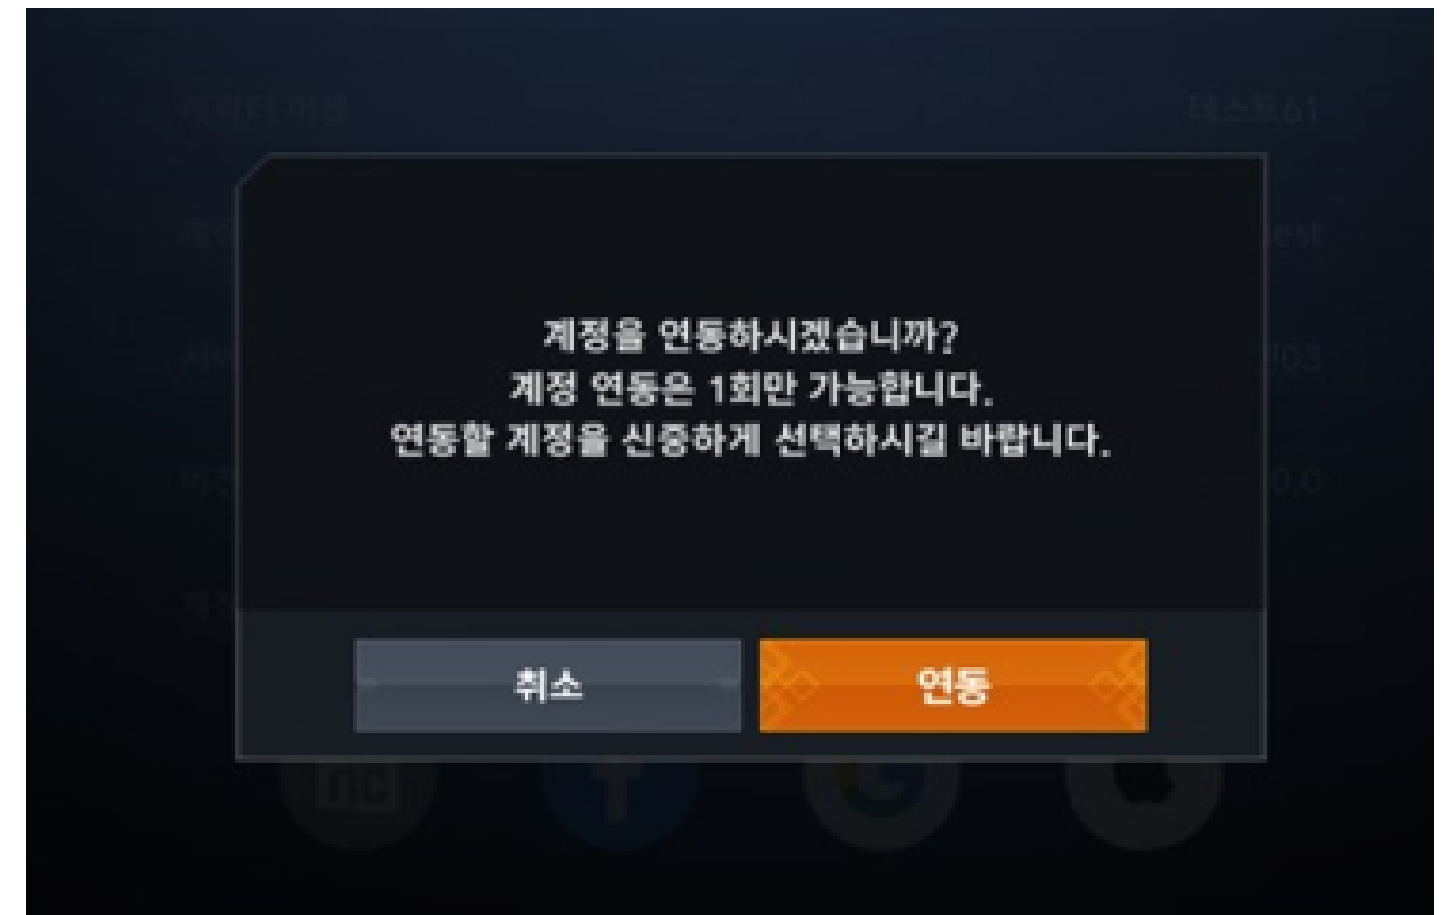

계정 연동

☆ 계정 연동은 1회만 가능하니
신중하게 선택해주세요.