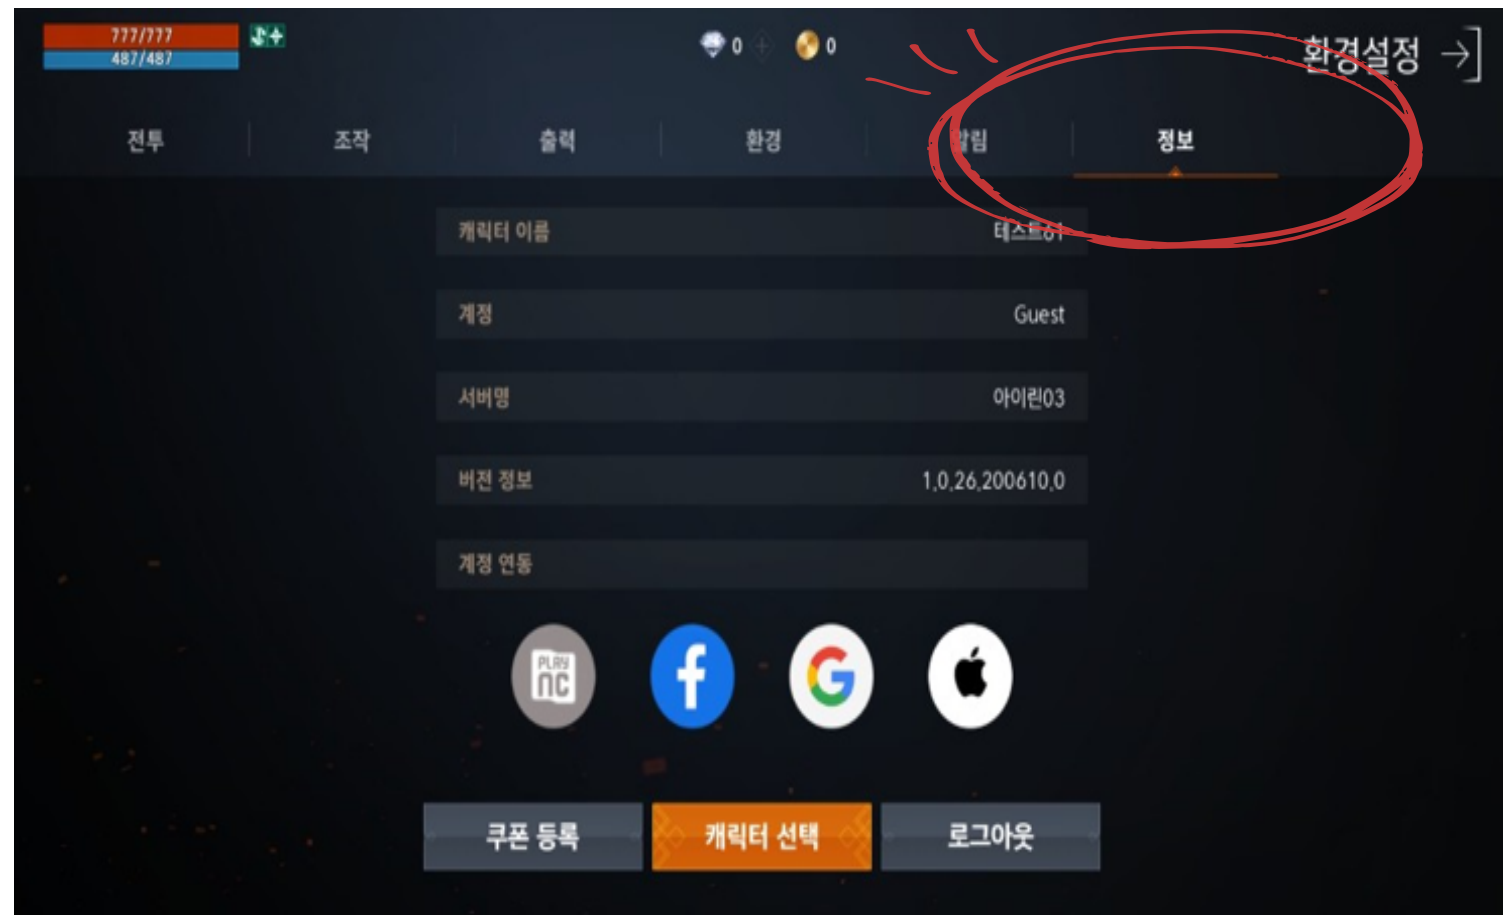

계정 연동

계정 연동 종류

게임 실행 후 환경설정 → '정보' 탭 클릭
→ 구매자가 원하는 계정 플랫폼 클릭