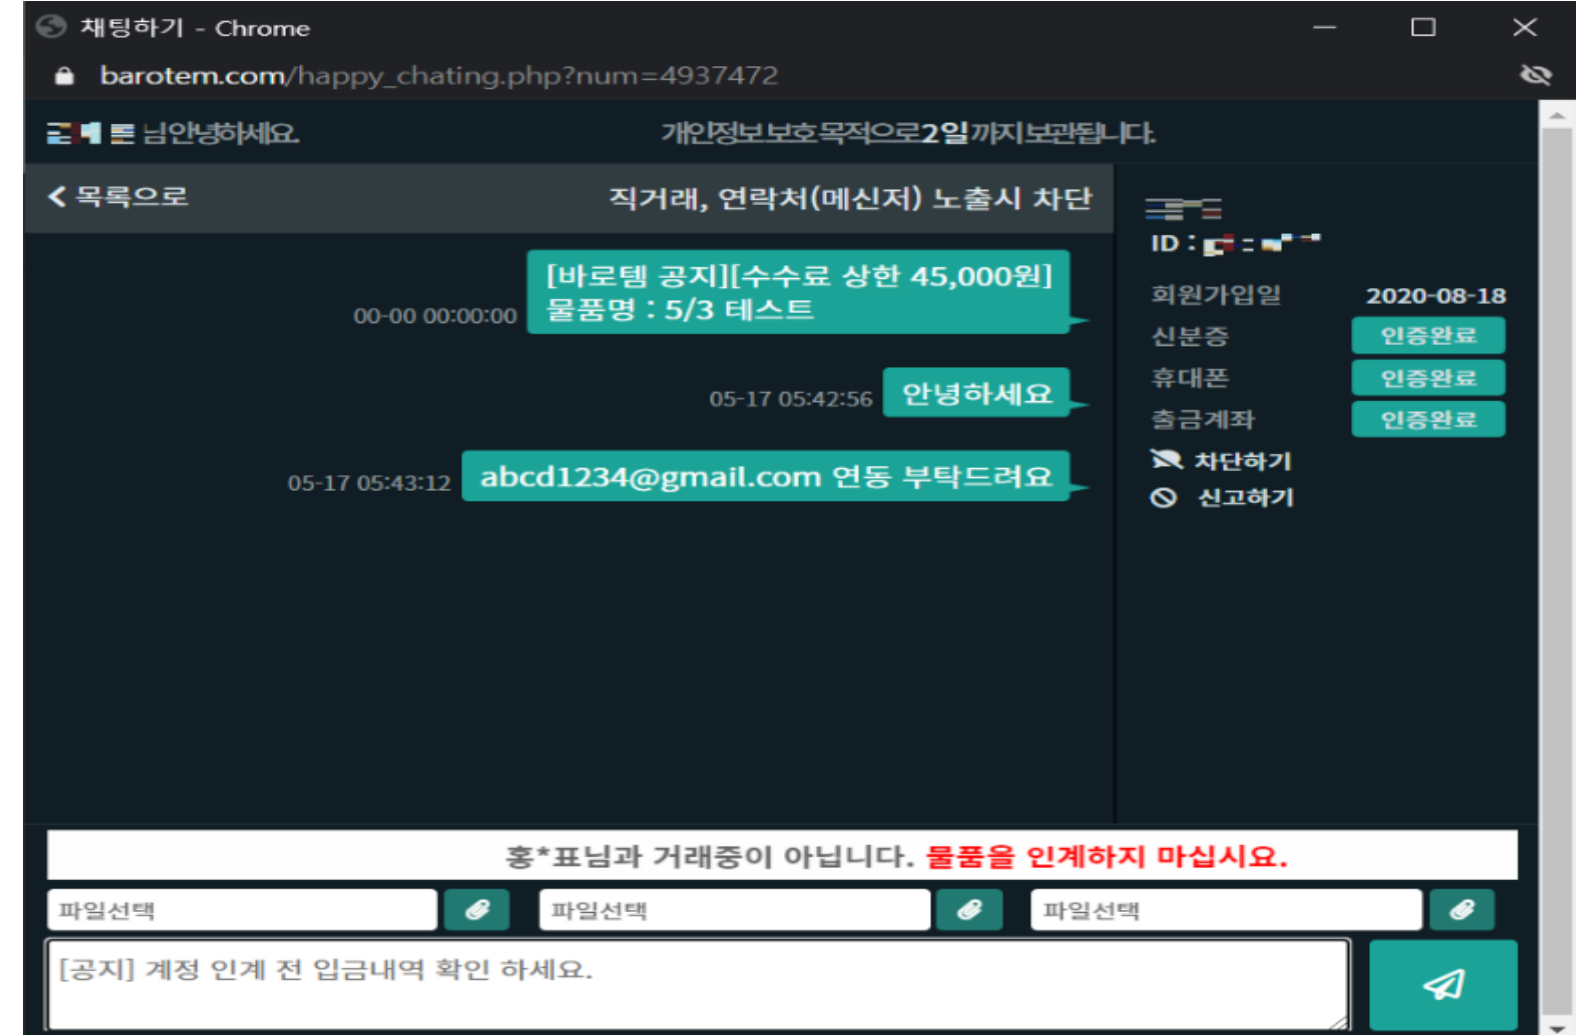

계정 거래 시 도움을 주는 자료이며, 바로템 회원 외 상업적인 목적으로 이 자료를 이용하는 것은 불법입니다.

캐릭터 확인

캐릭터 정보 확인 (게시글)

연동상태: 게스트

변 신: 오렘(블루)/크리스터(황), 회귀 데몬,해적사냥꾼진 포함 24장

인 형: 머미로드, 회귀 다골,킹버그 포함 11장

장 바: +6트란, 기본 4셋(황금팔찌,+4빛티, +4건갑)

악 세: +130023

부 케: 70렐 종사(6종4셋 4빛티4건갑)

기 타: 출딩포지션, 마나 업, 컴넷 업 배움, 드다 넉넉히 보유중

잡 템: 켈1000장, 데이200장, 오림일기장6권, 해적섬 보물지도3장 (계속 사냥중 변동가능)

구매자가 직접 확인이 어렵기 때문에
판매글을 통해 물품이 맞는지 확인

캐릭터 정보 확인 (채팅)

채팅을 통해 부족한 부분을 요청
(추가 사진, 내용 등)

계정 연동

계정 연동 종류

게임 실행 후 환경설정 → '정보' 탭 클릭
→ 구매자가 원하는 계정 플랫폼 클릭

계정 연동

☆ 계정 연동은 1회만 가능하니
신중하게 선택해주세요.

계정 연동 주의사항

연동

기존의 연동된 계정은 중복으로 연동이 불가하니
구매자는 연동이 되지 않는 계정을 알려주셔야 합니다.

취소